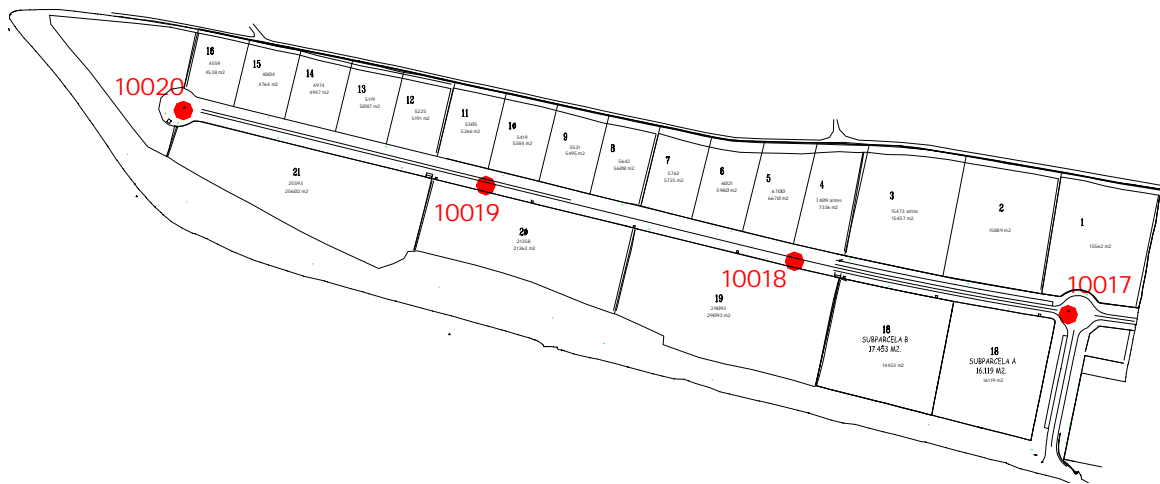

Vértice: 10017

X= 548.330,329
Y= 4.744.529,108
Z= 596,606

Zona: Polígono industrial Galzar
Anamorfosis: 0,99962873
Fecha: Febrero 2006

Descripción: Clavo con placa situado en el bordillo de la rotonda de acceso al Polígono Industrial de Galzar.

Hoja 1:5000: 113-59

Croquis:

Fotografía de detalle:

Vértice: 10018

X= 548.017,065
Y= 4.744.590,185
Z= 591,906

Zona: Polígono industrial Galzar
Anamorfosis: 0,99962836
Fecha: Febrero 2006

Descripción: Clavo con placa situado en el bordillo de la calle principal del Polígono Industrial de Galzar.

Hoja 1:5000: 113-59

Croquis:

Fotografía de detalle:

10018

Vértice: 10019

X= 547.663,854
Y= 4.744.676,665
Z= 589,395

Zona: Polígono industrial Galzar
Anamorfosis: 0,99962795
Fecha: Febrero 2006

Descripción: Clavo con placa situado en el bordillo de la calle principal del Polígono Industrial de Galzar.

Hoja 1:5000: 113-59

Croquis:

Fotografía de detalle:

Vértice: 10020

X= 547.317,525
Y= 4.744.762,641
Z= 587,558

Zona: Polígono industrial Galzar
Anamorfosis: 0,99962873
Fecha: Febrero 2006

Descripción: Clavo con placa situado en el bordillo de la rotonda del final de la calle principal del Polígono Industrial de Galzar.