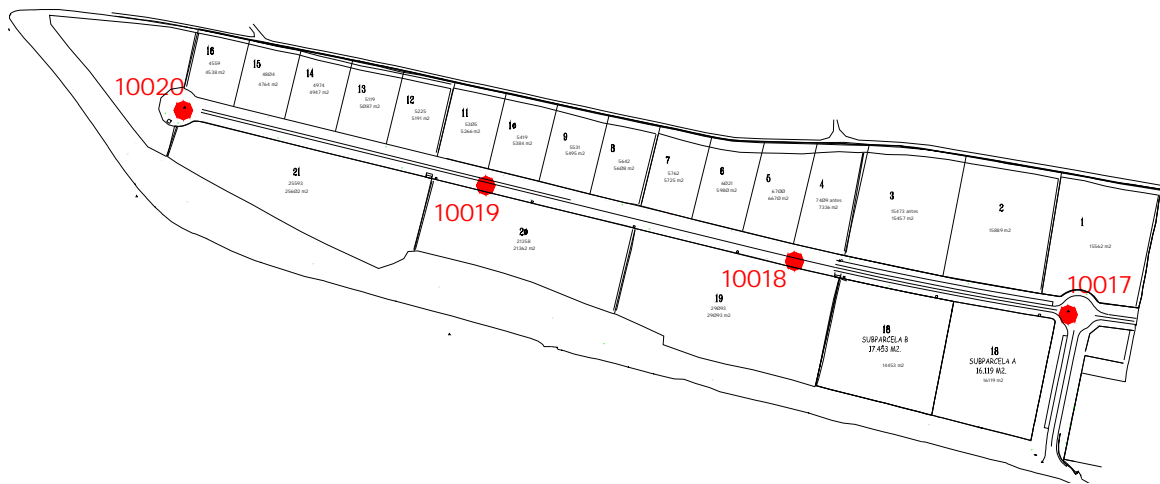

Vértice: 10020

X= 547.317,525
Y= 4.744.762,641
Z= 587,558

Zona: Polígono industrial Galzar
Anamorfosis: 0,99962873
Fecha: Febrero 2006

Descripción: Clavo con placa situado en el bordillo de la rotonda del final de la calle principal del Polígono Industrial de Galzar.

Hoja 1:5000: 113-59

Croquis: