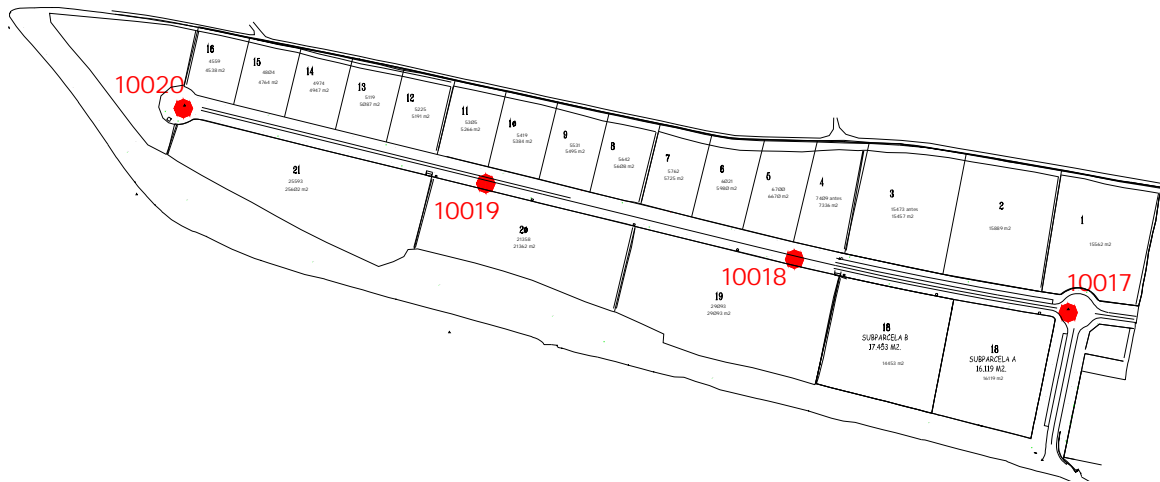

Vértice: 10017

X= 548.330,329
Y= 4.744.529,108
Z= 596,606

Zona: Polígono industrial Galzar
Anamorfosis: 0,99962873
Fecha: Febrero 2006

Descripción: Clavo con placa situado en el bordillo de la rotonda de acceso al Polígono Industrial de Galzar.

Hoja 1:5000: 113-59

Croquis:

Fotografía de detalle:

Vértice: 10018

X= 548.017,065
Y= 4.744.590,185
Z= 591,906

Zona: Polígono industrial Galzar
Anamorfosis: 0,99962836
Fecha: Febrero 2006

Descripción: Clavo con placa situado en el bordillo de la calle principal del Polígono Industrial de Galzar.

Hoja 1:5000: 113-59

Croquis:

Fotografía de detalle:

10018

Vértice: 10019

X= 547.663,854
Y= 4.744.676,665
Z= 589,395

Zona: Polígono industrial Galzar
Anamorfosis: 0,99962795
Fecha: Febrero 2006

Descripción: Clavo con placa situado en el bordillo de la calle principal del Polígono Industrial de Galzar.

Hoja 1:5000: 113-59

Croquis:

Fotografía de detalle:

Vértice: 10020

X= 547.317,525
Y= 4.744.762,641
Z= 587,558

Zona: Polígono industrial Galzar
Anamorfosis: 0,99962873
Fecha: Febrero 2006

Descripción: Clavo con placa situado en el bordillo de la rotonda del final de la calle principal del Polígono Industrial de Galzar.