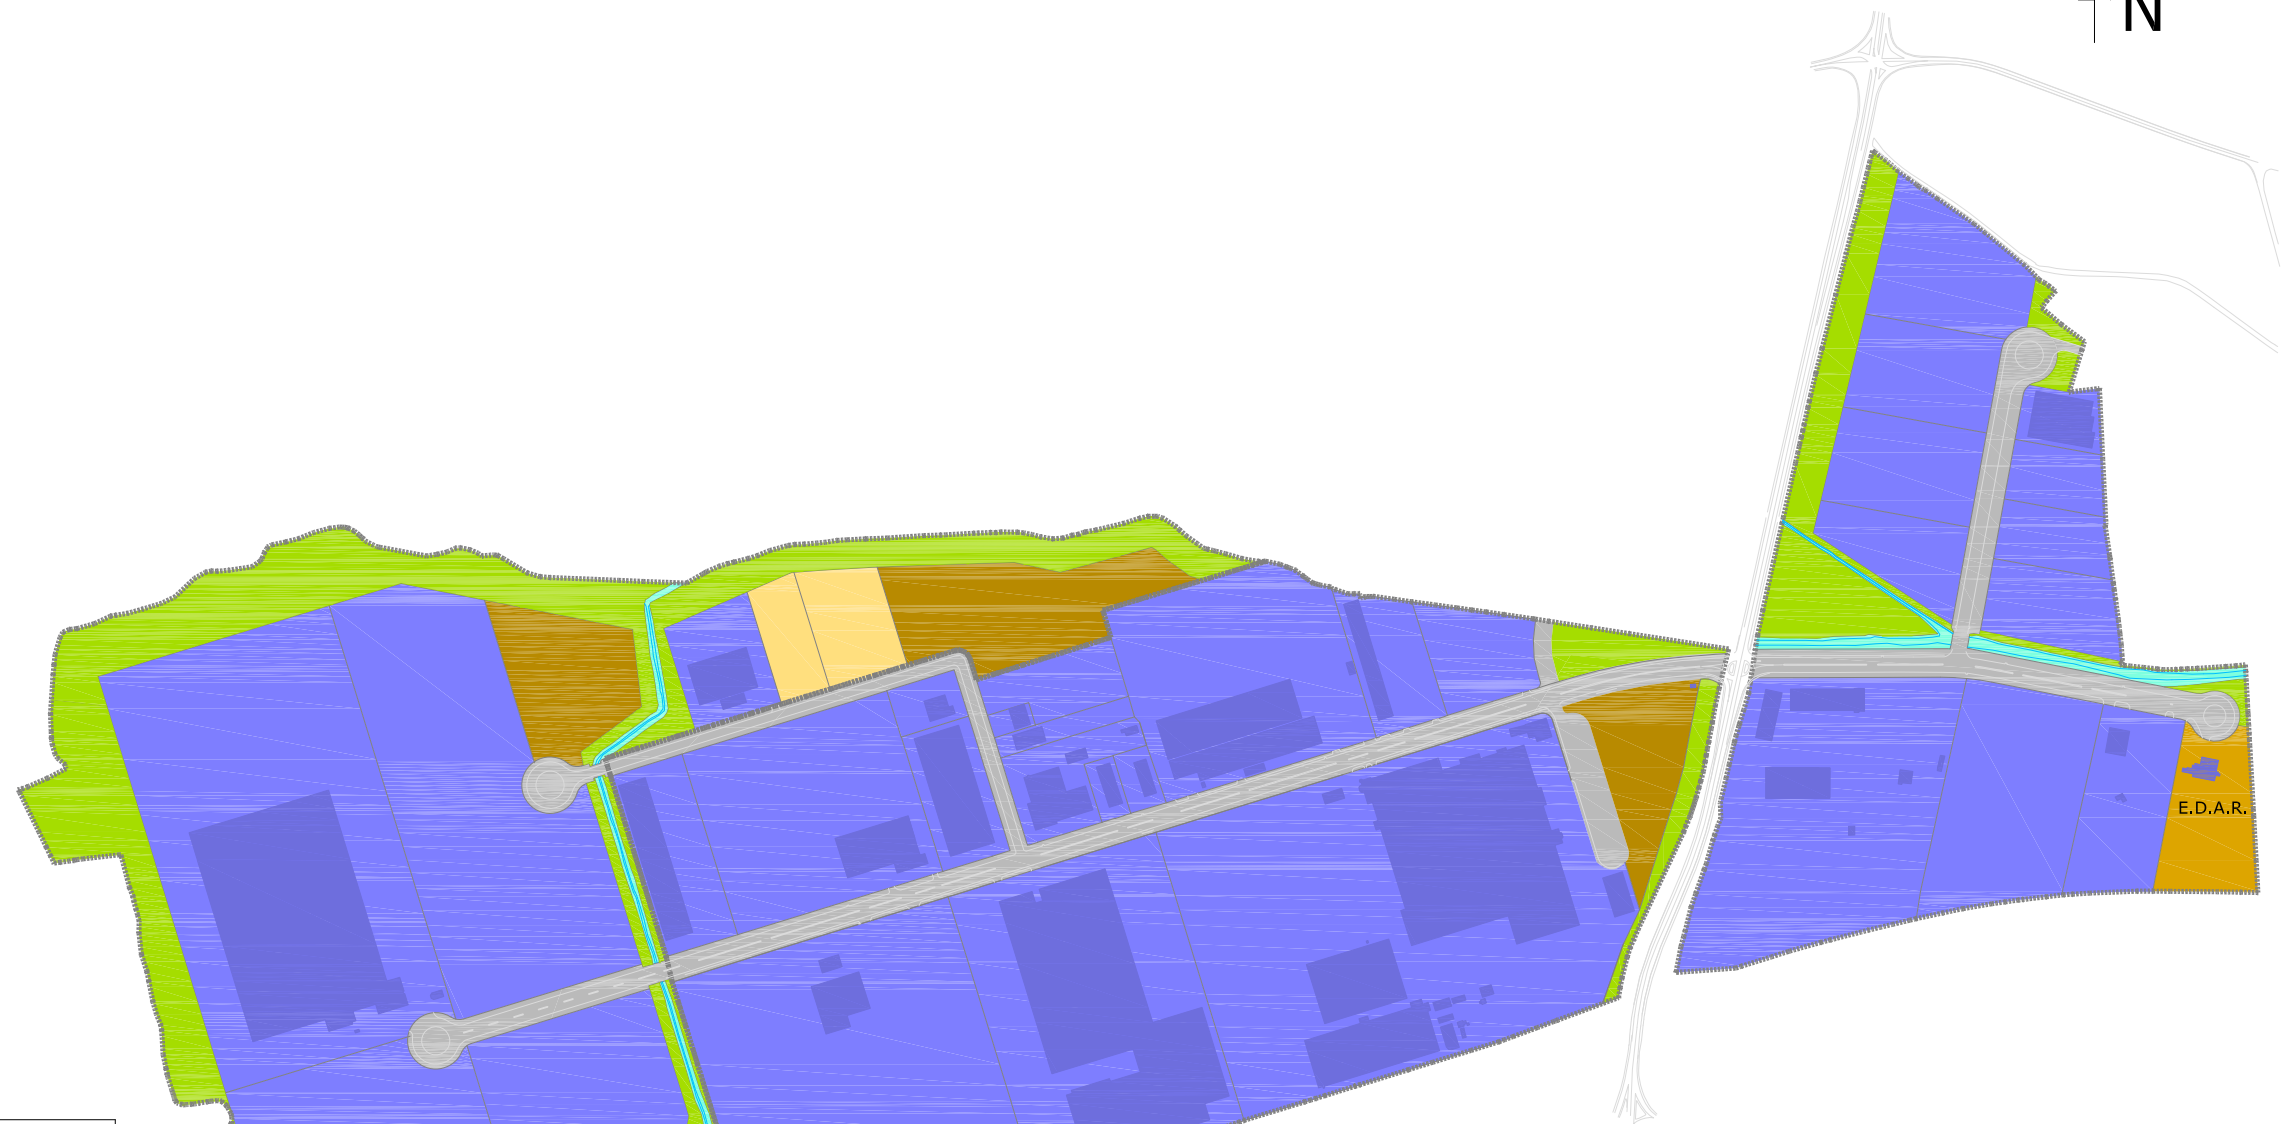

ARABA. GARAPEN AGENTZIA
ALAVA. AGENCIA DE DESARROLLO

POLÍGONO INDUSTRIAL
DE ARAIA
(Ayuntamiento de Asparrena y
de San Millán)

LEYENDA SUPERFICIES		
SUPERFICIE TOTAL		1.317.700 m ²
SUPERFICIE DOTACIONAL		35.000 m ²
SUPERFICIE INFRAESTRUCTURAS		15.052 m ²
SUPERFICIE INDUSTRIAL TOTAL		942.162 m ²
SUPERFICIE INDUSTRIAL	OCUPADA	927.162 m ²
	DISPONIBLE	15.000 m ²
	RESERVADA	0 m ²
SUPERFICIE ZONA VERDE		

Escala 1:7.500